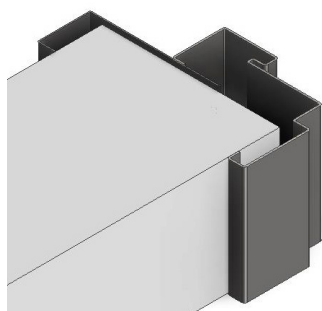

Ståldør HD100-serie med brannklasse A60

KARMALTERNATIV

Karm A