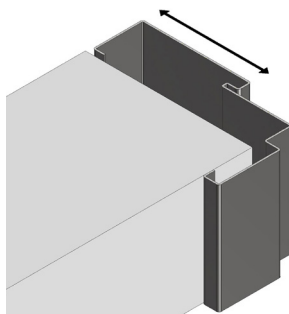

## KARMALTERNATIV

Karm A

Karm B

Karm C

Karm D

Karm B  
med tilpasset dybde

Karm C  
med tilpasset dybde

## TERSKELALTERNATIV

Faset anslagsterskel  
H = 20 mm

Rett anslagsterskel  
H = 20 mm

Flat terskel  
H = 3 mm

Faset eikterskel  
H = 19 mm

Rett eikterskel  
H = 19 mm

Hvis du velger en flat terskel kan døren kompletteres med en slepelest, børsteliste eller automatisk tetningsterskel. Flere av våre dører kan også leveres uten terskel.