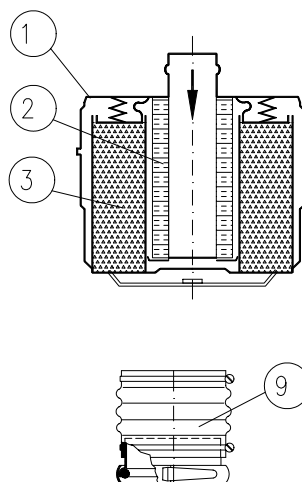

Tekniske data

TYPE	GF 150/180/200E (LS T 97-053)	GF 600E (LS T 00-052)	GF 900/1000/1200E (LS T 95-002)	GF1500 E/S (LS T 03-051)
Kapasitet, m³/h	150 / 180 / 200	600	900 / 1000 / 1200	1500
Motstand, Pa	320 / 410 / 465	750	650 / 750 / 900	1000
Vekt, kg	60	230	305	365

Innregulering av ventilasjonssystem

Som tilleggsutstyr kan det leveres et motstandstykk for innregulering av filtervifte, og til simulering av filterventilasjon under øvelse.

Lagring og vedlikehold

ABC-filteret tilkobles ventilasjonssystemet ved montering, men skal forbli hermetisk lukket og plombert inntil en beredskapssituasjon.

Ved klargjøring av GF 600E - GF 1500E, trekkes plomberte blindplater ved stussene ut til siden uten å koble kanalene fra hverandre.

Ved klargjøring av GF 150/180/200E, må plomberte hetter på stussene fjernes, og slangeforbindelser med hurtigkobling kobles til.

Foruten renhold og vedlikehold av filterbeholderens overflate, er det ikke behov for annet vedlikehold så lenge filteret er hermetisk lukket og plombert.

Forespørsler

Ved forespørsel og bestilling bes oppgitt:

- Type
- Tilleggsutstyr :
  - Motstandstykk for testing
  - Volumregulator
  - Ekspansjonsbolter for feste til gulv

GF 150/180/200E

1. 1 Filterhus
2. 2 HEPA-filter
3. 3 Aktivt kullfilter
4. 4 Innløpsstuss
5. 5 Utløpsstuss
6. 6 Plombert hette
7. 7 Trykkutjevningsskrue
8. 8 Festebraketter
9. 9 Fleksibel mansjett

Forbehold om konstruksjonendringer