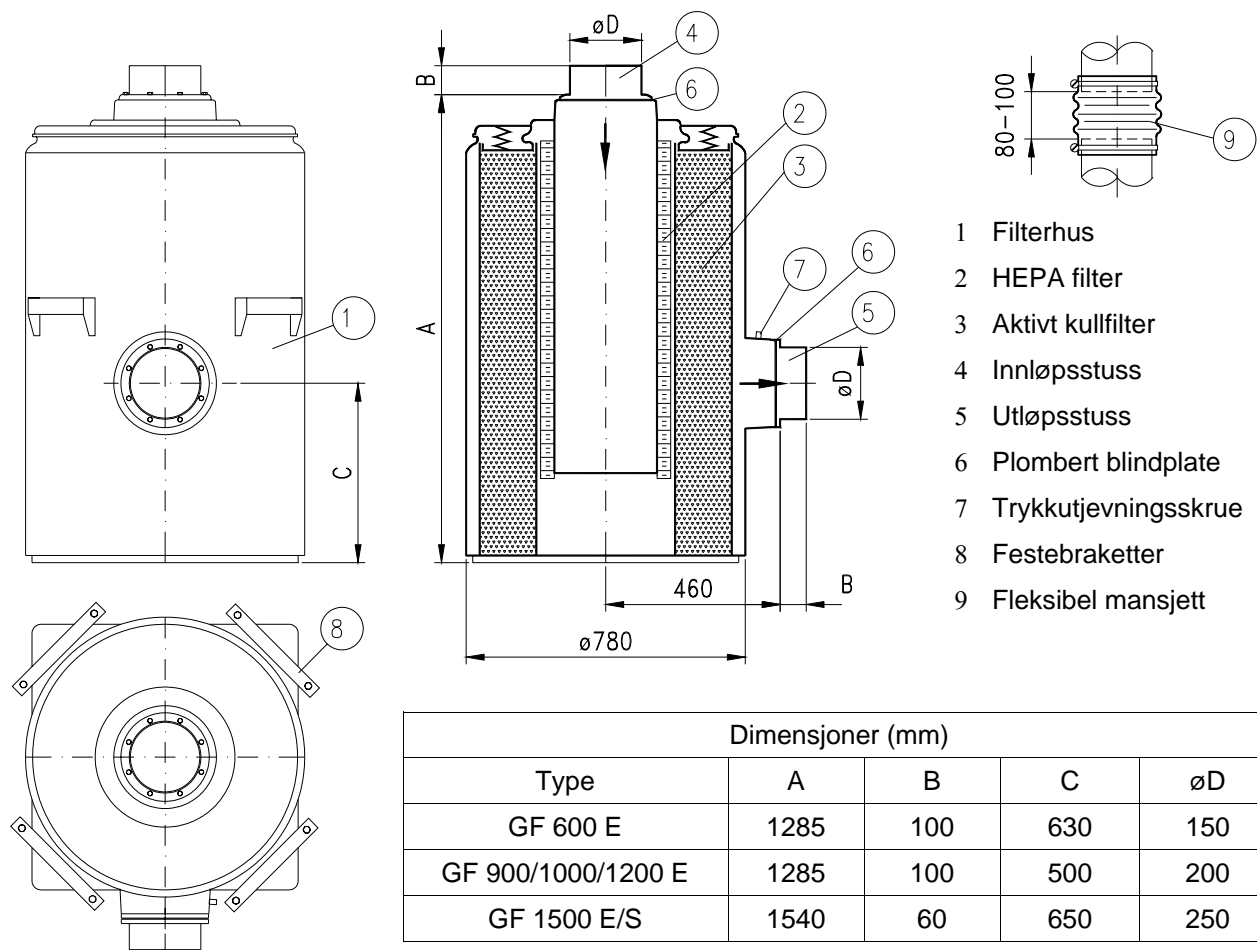

ABC-filter GF

GF 600 E, GF 900 E, GF 1000 E, GF 1200 E, GF 1500 E/S

1. 1 Filterhus
2. 2 HEPA filter
3. 3 Aktivt kullfilter
4. 4 Innløpsstuss
5. 5 Utløpsstuss
6. 6 Plombert blindplate
7. 7 Trykkutjevningsskrue
8. 8 Festebraketter
9. 9 Fleksibel mansjett

Dimensjoner (mm)				
Type	A	B	C	øD
GF 600 E	1285	100	630	150
GF 900/1000/1200 E	1285	100	500	200
GF 1500 E/S	1540	60	650	250

Forbehold om konstruksjonendringer