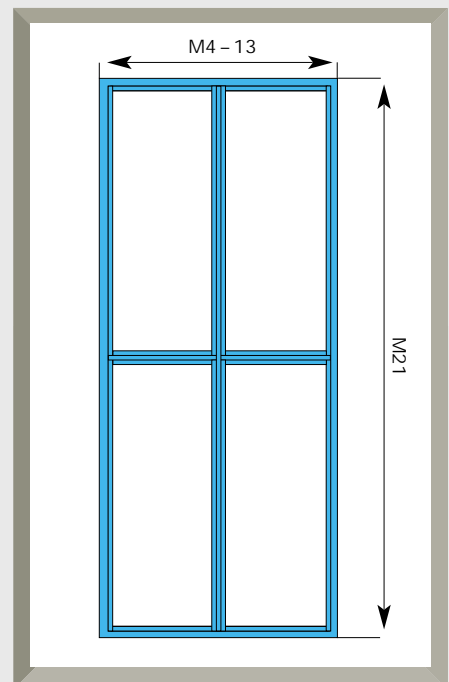

Sidefelt med glass for tredører

Sidefeltene med glass brukes som lysfelt ved siden av tredører. Sidefelt GP-1 har som standard en brystning som passer til glassfelt 24 (se katalogside TX4), og sidefelt GP-2 har brystning som passer til glassfelt 03 (se katalogside TX4). Alternative brystningshøyder produseres på bestilling. Sidefeltene leveres normalt uten glass.

Karm

Karmen produseres i furu av høy kvalitet minst tilsvarende klasse C iht. SS 817302.

Bredde 42 mm, dybde 68, 92, 188 og 145 mm.

Trefelt

Trefeltet lages massivt med en kjerne av sponplate og tre. Overflaten er trefiber som er malt i samme farge som karmen. Alternativt kan trefeltet leveres med laminat.

GP-0

GP-01

GP-2

Sidefelt med glass for tredører

Tegningene viser standard sidefelt

Vi forbeholder oss rett til endringer i konstruksjonen

Sidefelt GP-1

Sidefelt GP-2

Sidefelt GP-0

Sidefelt GP-0 med sprosse

Sidefelt GP-0 med høy sprosse

Sidefelt GP-0 med to sprosser