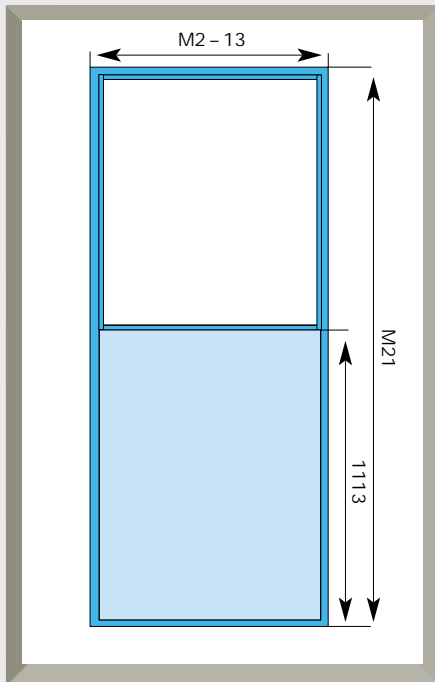

Sidefelt med glass for tredører

Sidefeltene med glass brukes som lysfelt ved siden av tredører. Sidefelt GP-1 har som standard en brystning som passer til glassfelt 24 (se katalogside TX4), og sidefelt GP-2 har brystning som passer til glassfelt 03 (se katalogside TX4). Alternative brystningshøyder produseres på bestilling. Sidefeltene leveres normalt uten glass.

Karm

Karmen produseres i furu av høy kvalitet minst tilsvarende klasse C iht. SS 817302.

Bredde 42 mm, dybde 68, 92, 188 og 145 mm.

Trefelt

Trefeltet lages massivt med en kjerne av sponplate og tre. Overflaten er trefiber som er malt i samme farge som karmen. Alternativt kan trefeltet leveres med laminat.

GP-0

GP-01

GP-2

Sidefelt med glass for tredører

Tegningene viser standard sidefelt

Vi forbeholder oss rett til endringer i konstruksjonen

Sidefelt GP-1

Sidefelt GP-2

Sidefelt GP-0

Sidefelt GP-0 med sprosse

Sidefelt GP-0 med høy sprosse

Sidefelt GP-0 med to sprosser