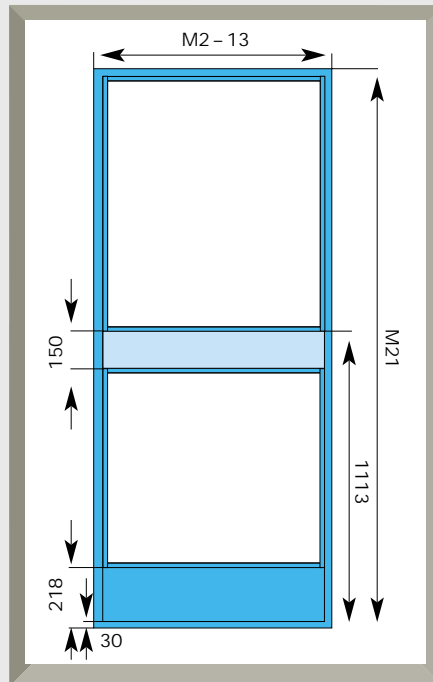

Sidefelt med glass for tredører

Sidefeltene med glass brukes som lysfelt ved siden av tredører. Sidefelt GP-1 har som standard en brystning som passer til glassfelt 24 (se katalogside TX4), og sidefelt GP-2 har brystning som passer til glassfelt 03 (se katalogside TX4). Alternative brystningshøyder produseres på bestilling. Sidefeltene leveres normalt uten glass.

Karm

Karmen produseres i furu av høy kvalitet minst tilsvarende klasse C iht. SS 817302.

Bredde 42 mm, dybde 68, 92, 188 og 145 mm.

Trefelt

Trefeltet lages massivt med en kjerne av sponplate og tre. Overflaten er trefiber som er malt i samme farge som karmen. Alternativt kan trefeltet leveres med laminat.

GP-0

GP-01

GP-2

Sidefelt med glass for tredører

Tegningene viser standard sidefelt

Vi forbeholder oss rett til endringer i konstruksjonen

Sidefelt GP-1

Sidefelt GP-2

Sidefelt GP-0

Sidefelt GP-0 med sprosse

Sidefelt GP-0 med høy sprosse

Sidefelt GP-0 med to sprosser