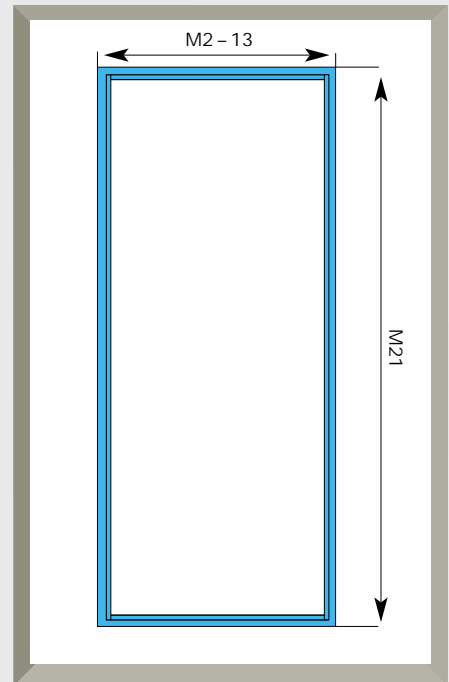

Sidefelt med glass for tredører

Sidefeltene med glass brukes som lysfelt ved siden av tredører. Sidefelt GP-1 har som standard en brystning som passer til glassfelt 24 (se katalogside TX4), og sidefelt GP-2 har brystning som passer til glassfelt 03 (se katalogside TX4). Alternative brystningshøyder produseres på bestilling. Sidefeltene leveres normalt uten glass.

Karm

Karmen produseres i furu av høy kvalitet minst tilsvarende klasse C iht. SS 817302.

Bredde 42 mm, dybde 68, 92, 188 og 145 mm.

Trefelt

Trefeltet lages massivt med en kjerne av sponplate og tre. Overflaten er trefiber som er malt i samme farge som karmen. Alternativt kan trefeltet leveres med laminat.

Lister

Listene lages som standard av hardtre eller MDF. Som standard er listene beregnet for enkelt 6 mm tykt glass.

Overflatebehandling

Sidefeltene leveres ferdig malte i hvit farge NCS S0502-Y. De kan på bestilling leveres i andre NCS-farger.

GP-0

GP-01

GP-2

Sidefelt med glass for tredører

Tegningene viser standard sidefelt

Vi forbeholder oss rett til endringer i konstruksjonen

Sidefelt GP-1

Sidefelt GP-2