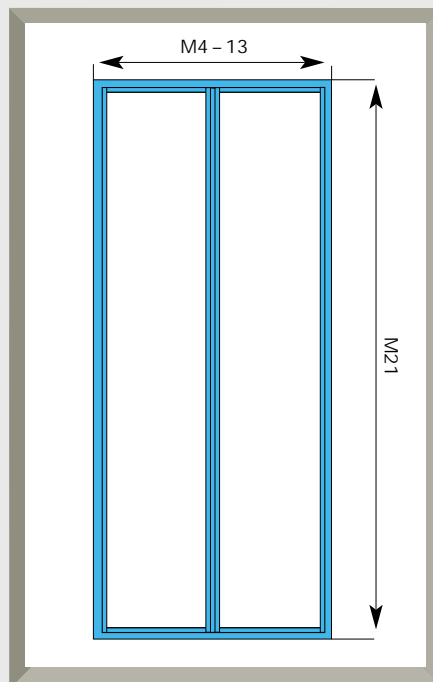

Sidefelt GP-0 med høy sprosse