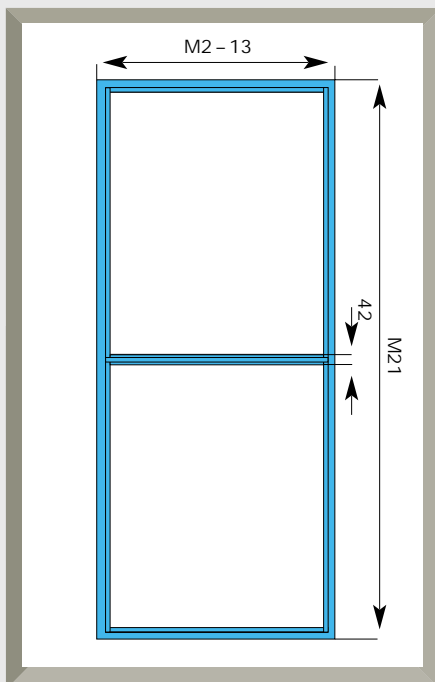

Sidefelt med glass for tredører

Sidefeltene med glass brukes som lysfelt ved siden av tredører. Sidefelt GP-1 har som standard en brystning som passer til glassfelt 24 (se katalogside TX4), og sidefelt GP-2 har brystning som passer til glassfelt 03 (se katalogside TX4). Alternative brystningshøyder produseres på bestilling. Sidefeltene leveres normalt uten glass.

Karm

Karmen produseres i furu av høy kvalitet minst tilsvarende klasse C iht. SS 817302.

Bredde 42 mm, dybde 68, 92, 188 og 145 mm.

Trefelt

Trefeltet lages massivt med en kjerne av sponplate og tre. Overflaten er trefiber som er malt i samme farge som karmen. Alternativt kan trefeltet leveres med laminat.

GP-0

GP-01

GP-2

Sidefelt med glass for tredører

Tegningene viser standard sidefelt

Vi forbeholder oss rett til endringer i konstruksjonen

Sidefelt GP-1

Sidefelt GP-2

Sidefelt GP-0

Sidefelt GP-0 med sprosse

Sidefelt GP-0 med høy sprosse

Sidefelt GP-0 med to sprosser