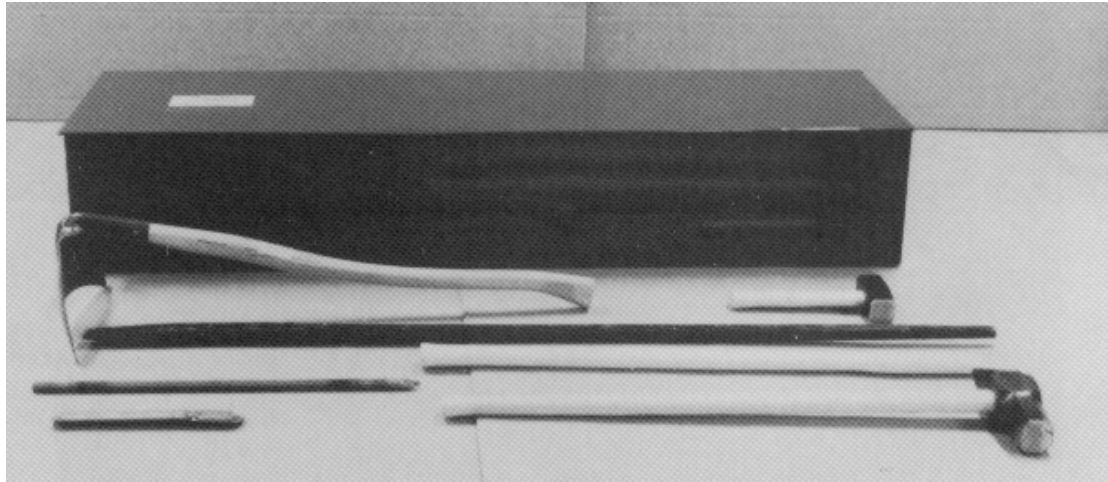

NORFO utbrytningsverktøy

Bruksområde

I tilfluktsrom skal det være 1 sett utbrytningsverktøy + 1 sett pr. 1000 personer.

Utførelse

NORFO utbrytningsverktøy leveres i lakkert stål-kasse som er låsbar.

Mål: 385x1520x210 mm (BxLxH)