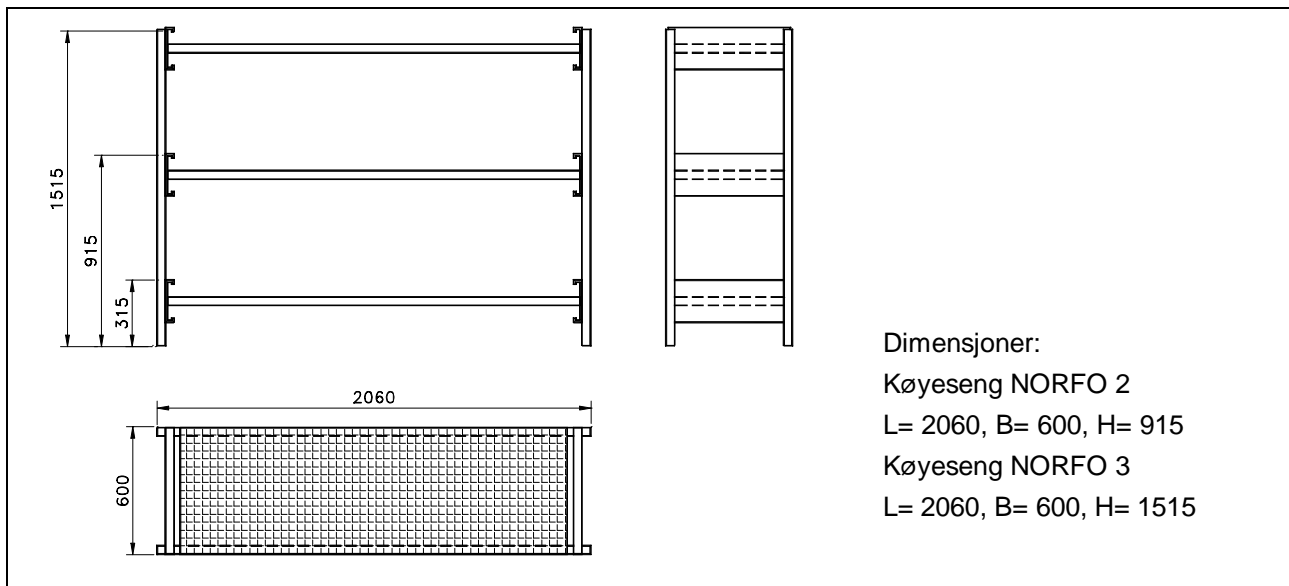

## Monterbare køyesenger NORFO 2 og 3

Dimensjoner:

Køyeseng NORFO 2

L= 2060, B= 600, H= 915

Køyeseng NORFO 3

L= 2060, B= 600, H= 1515

### Bruksområde

Tilfluktsrom over 200m<sup>2</sup> skal ha sykerom med liggeplass til 4% av antall personer som tilfluktsrommet er beregnet for.

### Utførelser

- NORFO 2 med to benker.
- NORFO 3 med tre benker (min. takhøyde 2,5m)

Køylene består av stativ i epoxybelagte stålprofiler som monteres sammen ved beredskap, og køyebunner i flammesikker armert PVC duk.