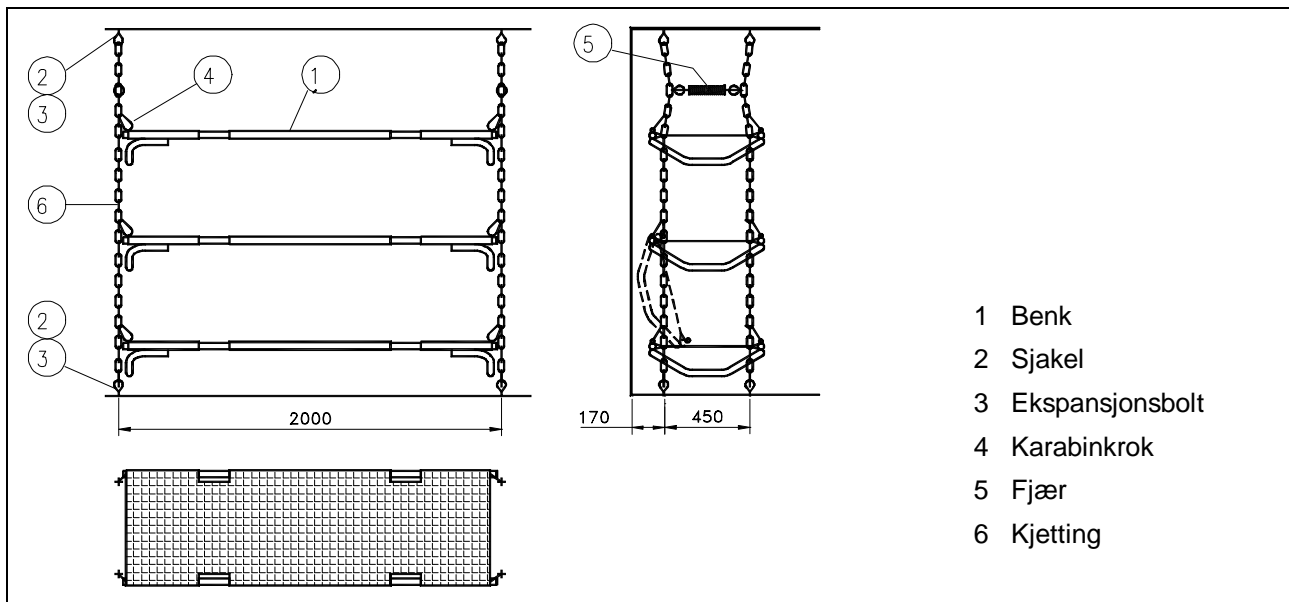

Køyeseng NORFO LF

1. 1 Benk
2. 2 Sjakel
3. 3 Ekspansjonsbolt
4. 4 Karabinkrok
5. 5 Fjær
6. 6 Kjetting

Bruksområde

Køyeseng type NORFO LF benyttes bl.a. i militære dekningsrom, og beskytter personell mot grunnsjokk.

Køya kan demonteres og opptar da lite lagringsplass.

Funksjon

Køyesengen spennes opp mellom ekspansbolter i gulv og tak. Den midterste benken kan foldes opp mot vegg, og køya gir da sitteplass for tre personer. Demontert kan benkene brukes som bærer.