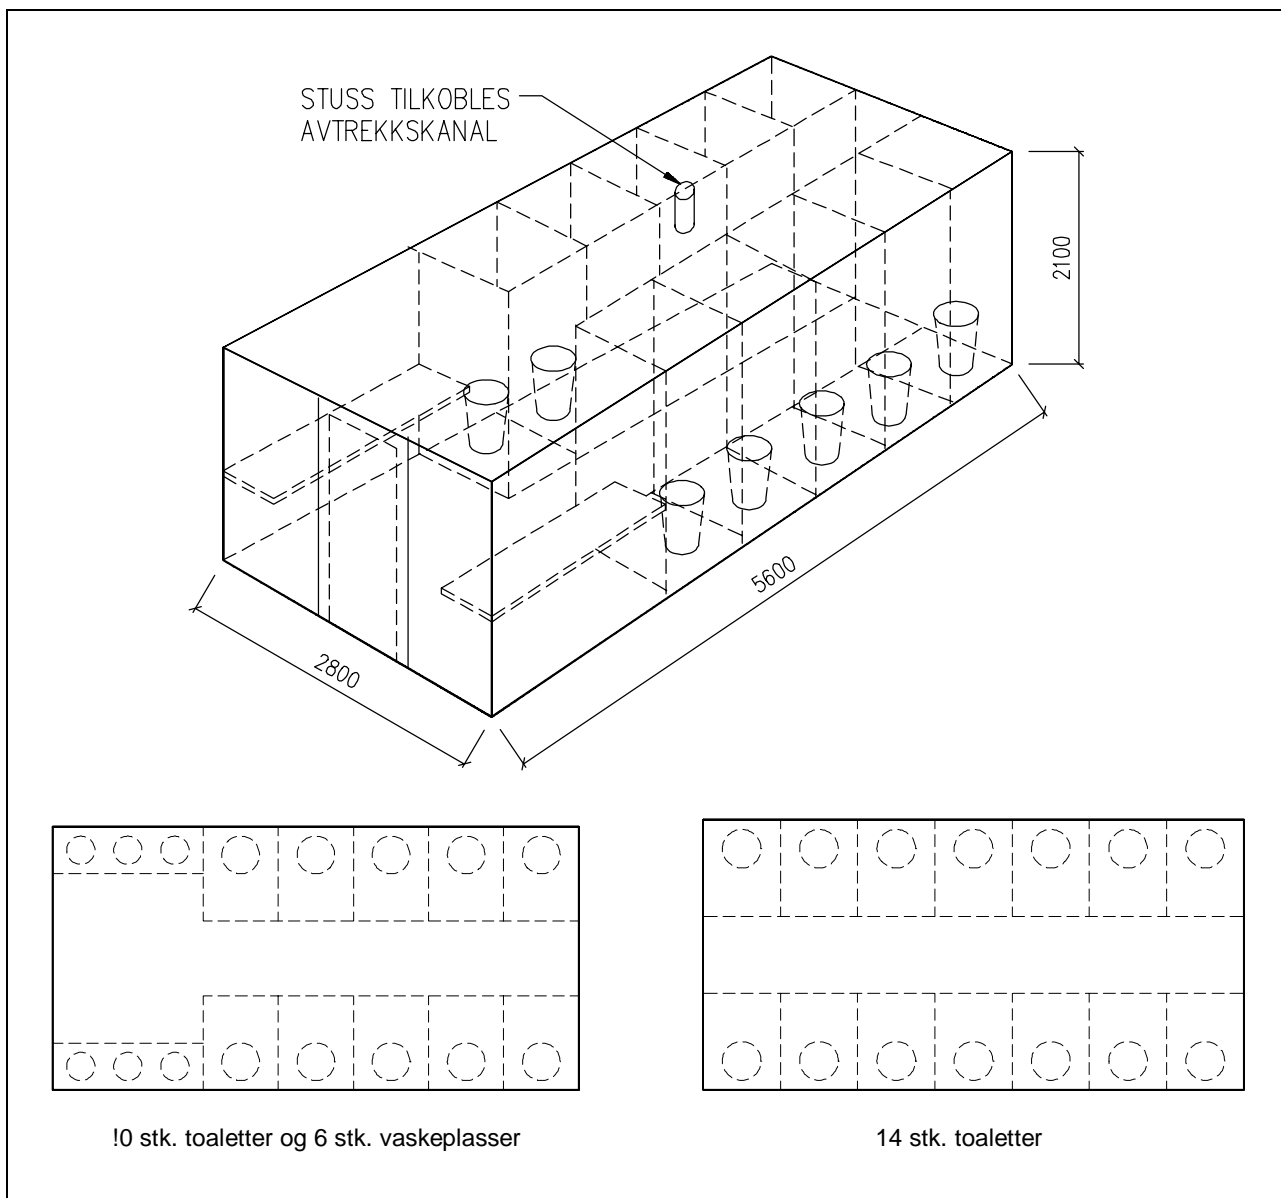

Monterbart toalettrom NORFO SL-216

Bruksområde

Monterbare toalettrom brukes i tilfluktsrom som alternativ til faste toalettrom. De egner seg spesielt godt i offentlige tilfluktsrom i fjell.

I fredstid lagres toalettrommene for oppsetting ved eventuell beredskapssituasjon. Dette frigjør gulvareal i tilfluktsrommet i fredstid.

Konstruksjon

Toalettrommet er standardisert i moduler 2800x5600x2100 (BxLxH). Lengder kan økes/minskes i moduler på 800 mm. Toalettrommene består av stålramme med hvit selvslukkende

PVC-duk. Rommene er selvbærende og kan derfor monteres frittstående.

På taket er det en stuss som bør tilknyttes avtrekkskanal. Avtrekkskanal Ø150 fra monterbart toalettrom bør legges opp permanent i fredstid, slik at denne med letthet kan tilknyttes ved beredskap.

Hvert rom kan leveres etter ønske med kombinasjoner, kun tørrklosetter eller med tørrklosetter og vaskeplasser. To eller flere toalettrom kan også monteres i serie, avhengig av kombinasjoner damer/herrer eller etter behov antall toaletter og vaskeplasser.