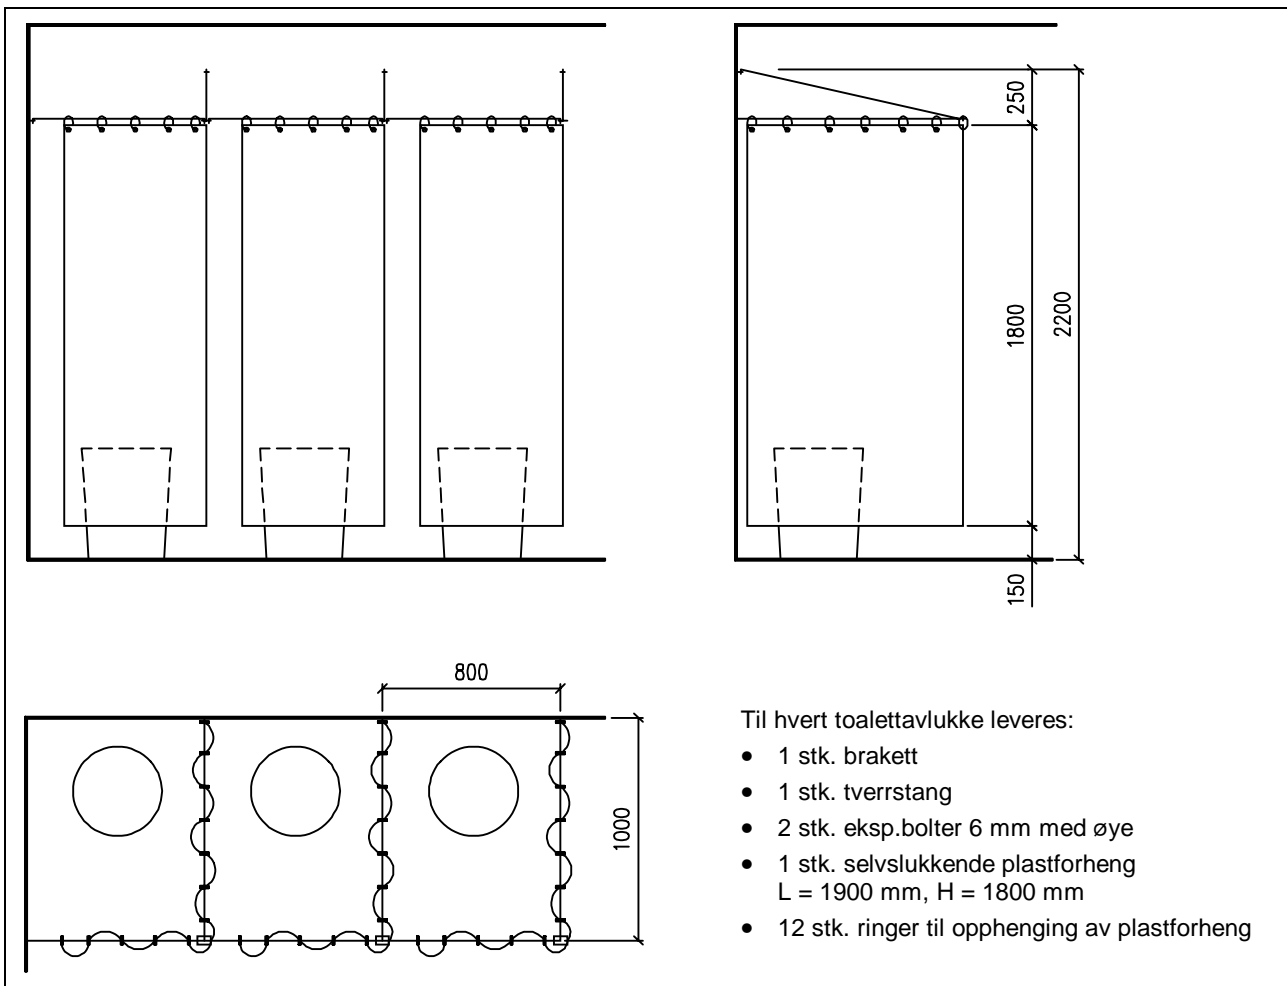

NORFO toalettavlukke

Bruksområde

NORFO toalettavlukker benyttes i offentlige og private tilfluktsrom som skjerm mellom toalettene.

Avlukkene skal monteres ved ferdigstillelse av tilfluktsrommet, og kan deretter demonteres og lagres.

Konstruksjon

NORFO toalettavlukke består av braketter for veggfeste og forheng i selvslukkende plast.

Montering

- Ekspansjonsbolter med øye, boltes i vegg etter oppsatt målskjema.
- Brakettene henges i øyekrokene og tverrstengene monteres mellom disse.
- Ringene festes til forhengene og hektes inn på brakettene og tverrstengene.

NORFO gulvmontert toalettavlukke

Bruksområde

NORFO gulvmontert toalettavlukke har samme bruksområde som ovenfor, men har stativ for frittstående plassering og er ikke avhengig av montering langs vegg.

Gulvmontert toalettavlukke leveres for en eller to rekker med toaletter. Ved forespørsel kan varianter leveres etter behov.